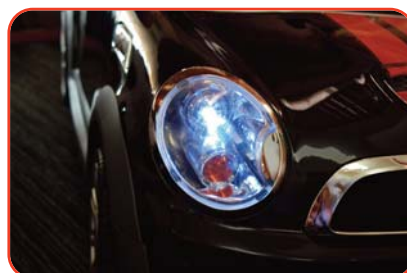

MERLIN Qualitätsprodukte

Mini Cooper S Coupe

527-10 MINI COOPER S COUPE

Original MINI Cooper S Coupe Lizenz-Kinderfahrzeug.
Mächtig Eindruck schinden kannst du mit diesem coolen Flitzer.
Der MINI Couper S Coupe verfügt über ein realistisches
Aussehen und wird dich stilvoll zu deinem Ziel fahren.

Highlights:

Ledersitz abwaschbar mit Sicherheitsgurt, Getränkehalter, MP3 Anschluss, FM-Radio, Beschleunigungssound, Hupe und Motorsound. Lautstärke der Musik regulierbar, Vorwärts- und Rückwärtsgang, Motor Startknopf mit Motorsound, Steuerung per Gaspedal, Ladegerät inklusive.

Technische Daten:

Farbe: Schwarz
Traglast: 35 Kg
Abmessung: 105x59x54 cm
Reichweite: 1-2 Std.
Motor: Elektrisch
Motor: 6V - 20W
Ladezeit: 8-10 Std.
Batterie 6V - 7Ah