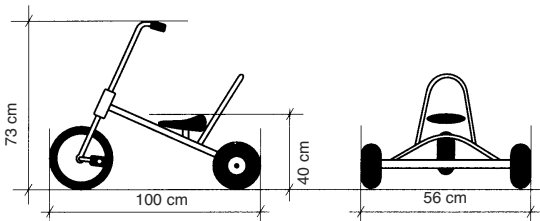

525-22 DREIRAD DUO SITZ

Breite	Länge	Höhe Sitzfläche	Lenkerhöhe
56 cm	95 cm	37 cm	67 cm
Größe Ablage			
38 x 34 cm			

Beliebtes Fahrzeug, mit dem zwei Kinder auf einmal spielen können. Das Dreirad Duo belebt die Phantasie und regt zu Rollenspielen an. Unter dem Sitz befindet sich noch eine Ablageplattform. Max. Belastung: 35 kg, für Kinder von 3-6 Jahren.

525-25 CHOPPER

Breite	Länge	Höhe Sitzfläche	Lenkerhöhe
56 cm	100 cm	40 cm	73 cm

Der Bügel am Sitz dient als Rückenlehne. An das Fahrzeug läßt sich der Hänger anhängen. Max. Belastung: 35 kg, für Kinder von 3-6 Jahren.

525-21 DREIRAD STANDARD

Breite	Länge	Höhe Sitzfläche	Lenkerhöhe
56,5 cm	90 cm	36 cm	66,5 cm

- feste Griffe
- exklusive Design-Lenkung, die so konstruiert ist, dass es zu keinem Einklemmen kommen kann. Desweiteren sorgt die Konstruktion dafür, dass die Gefahr des Neigens reduziert wird.
- ergonomisch geformter Sitz
- lackierter Stahlrahmen
- fester Gummireifen, der auf einer stabilen Mittelachse sitzt.

Echter Klassiker. Äußerst beliebtes Modell, an dem alle Kinder ihre Freude haben. Max. Belastung: 35 kg, für Kinder von 3-5 Jahren.