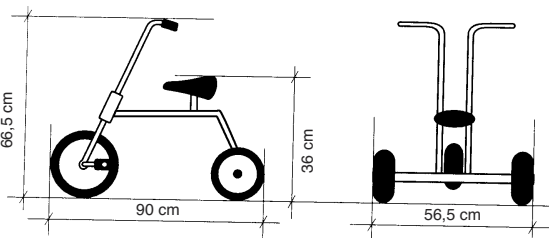

525-22 DREIRAD DUO SITZ

Breite	Länge	Höhe Sitzfläche	Lenkerhöhe
56 cm	95 cm	37 cm	67 cm
Größe Ablage			
38 x 34 cm			

Beliebtes Fahrzeug, mit dem zwei Kinder auf einmal spielen können. Das Dreirad Duo belebt die Phantasie und regt zu Rollenspielen an. Unter dem Sitz befindet sich noch eine Ablageplattform. Max. Belastung: 35 kg, für Kinder von 3-6 Jahren.

525-25 CHOPPER

Breite	Länge	Höhe Sitzfläche	Lenkerhöhe
56 cm	100 cm	40 cm	73 cm

Der Bügel am Sitz dient als Rückenlehne. An das Fahrzeug läßt sich der Hänger anhängen. Max. Belastung: 35 kg, für Kinder von 3-6 Jahren.

525-21 DREIRAD STANDARD

Breite	Länge	Höhe Sitzfläche	Lenkerhöhe
56,5 cm	90 cm	36 cm	66,5 cm

- feste Griffe
- exklusive Design-Lenkung, die so konstruiert ist, dass es zu keinem Einklemmen kommen kann. Desweiteren sorgt die Konstruktion dafür, dass die Gefahr des Neigens reduziert wird.
- ergonomisch geformter Sitz
- lackierter Stahlrahmen
- fester Gummireifen, der auf einer stabilen Mittelachse sitzt.

Echter Klassiker. Äußerst beliebtes Modell, an dem alle Kinder ihre Freude haben. Max. Belastung: 35 kg, für Kinder von 3-5 Jahren.