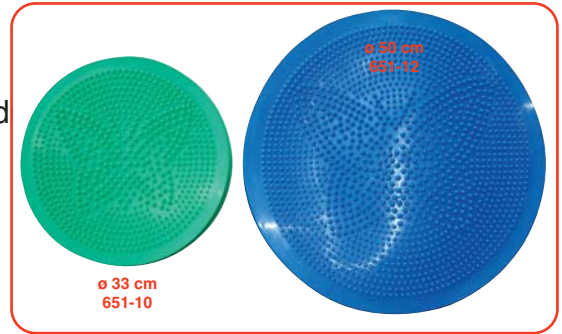

MERLIN Qualitätsprod

Eine Farbauswahl ist nicht möglich.

Größenvergleich zwischen Art.-Nr. 651-10 und 651-12.

651-10 SITZKISSEN & MASSAGEKISSEN - LUFT

Ein luftgepolstertes Sitzgefühl. Eignet sich besonders für Balanceübungen, die das Gleichgewichtsgefühl positiv beeinflussen. Durch die neuartige Noppenstruktur hat das Kissen einen hervorragenden Massageeffekt. (Keine Luftpumpe und kein Überzug im Lieferumfang). Wird in den Farben grün, rot und blau geliefert. Höhe aufgepumpt ca. 10 cm, Ø 33 cm.

650-15 HAND BALLPUMPE

Ideal für unsere Sitzkissen zum Aufpumpen. Länge ca. 25 cm.

650-12 ERSATZNADEL FÜR 650-15

i

| | |
|--|--|
| | |
| | |

- Das luftgepolsterte Sitzkissen für aktives und dynamisches Sitzen fördert Konzentration und Leistungsfähigkeit.
- Optimierte Körperhaltung.
- Vielseitig für Sportgymnastik und unterstützend in der Rehabilitation.
- Rutschsicher durch speziell behandelte Oberfläche.

651-12 MEGA SITZ & MASSAGEKISSEN - LUFT

Unser größtes Massagekissen. Gleiche Anwendungsmöglichkeiten wie bei der kleineren Version. Keine Farbauswahl möglich. Höhe aufgepumpt ca. 10 cm, Ø 50 cm